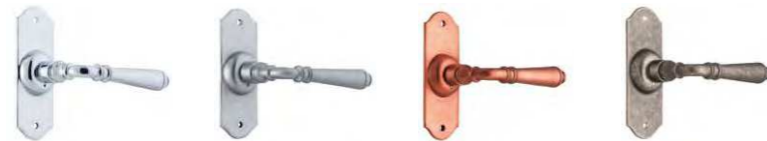

- 0773 PB
- 0776 AB
- 0748 AC
- 9622 MB