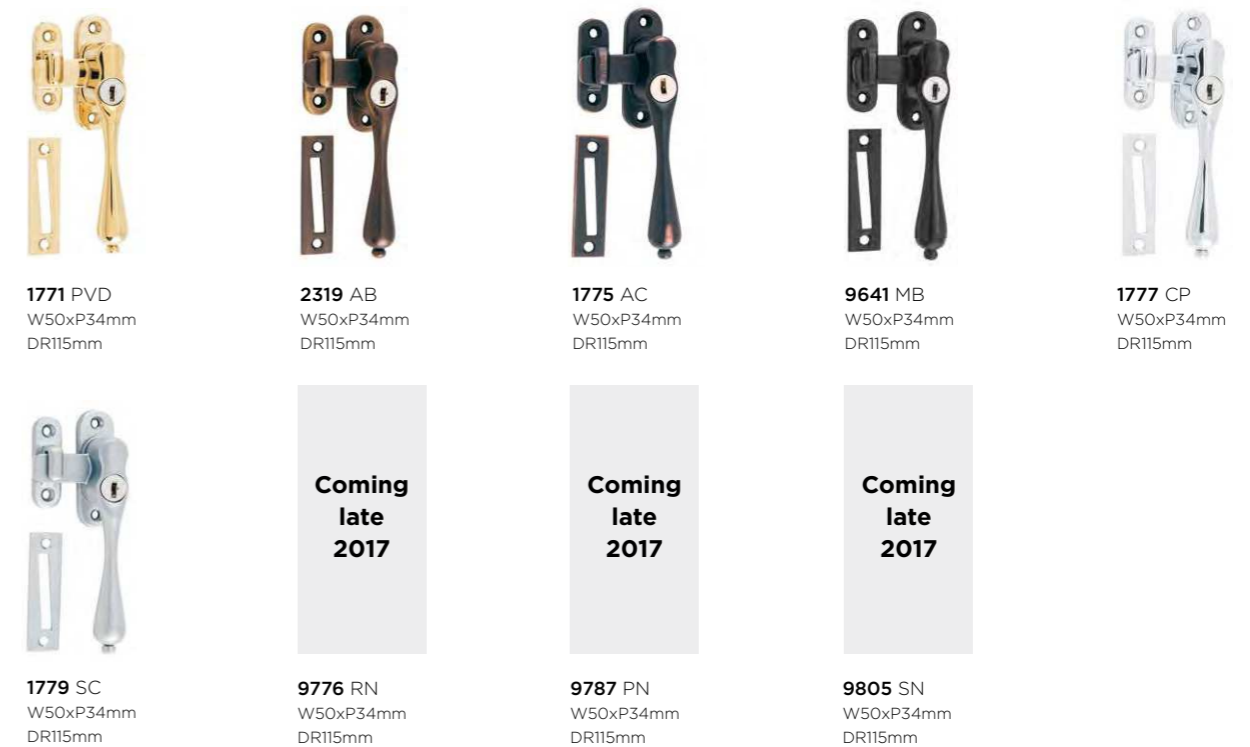

## LOCKING - ZINC ALLOY

Left hand

Right hand