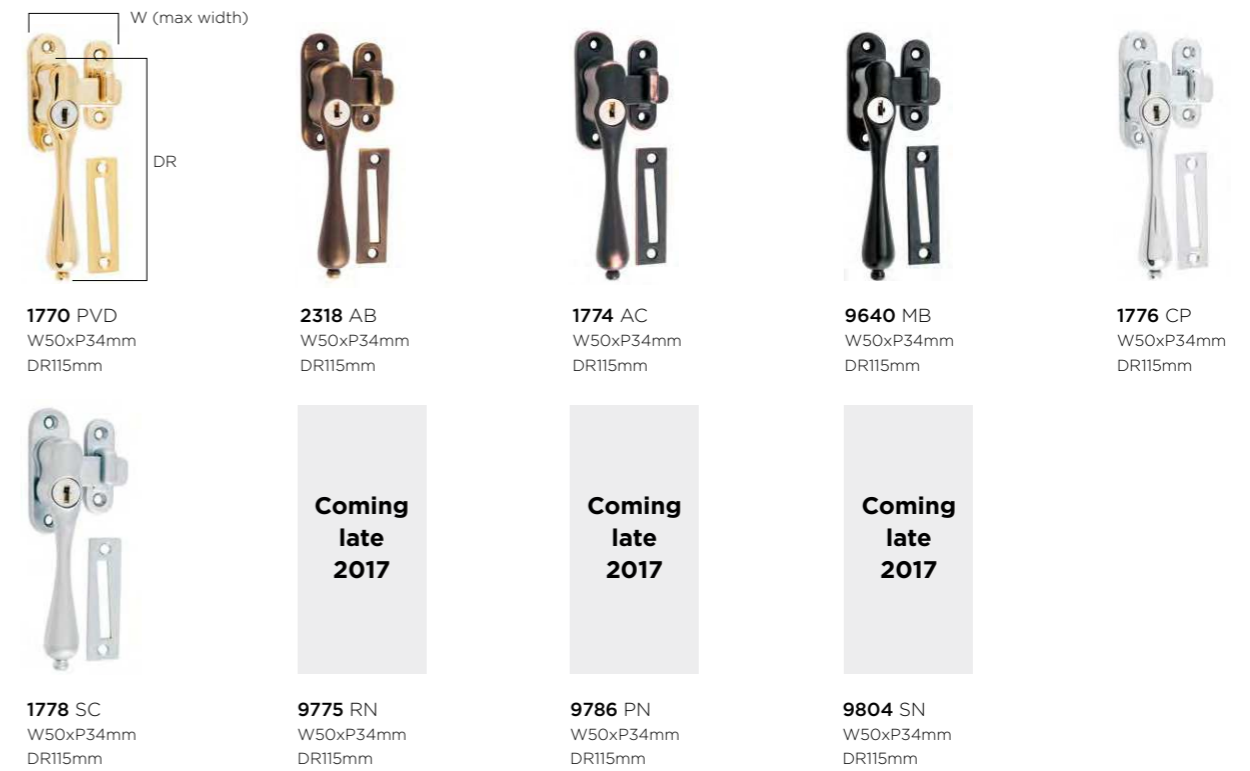

## LOCKING - ZINC ALLOY

Left hand

Right hand