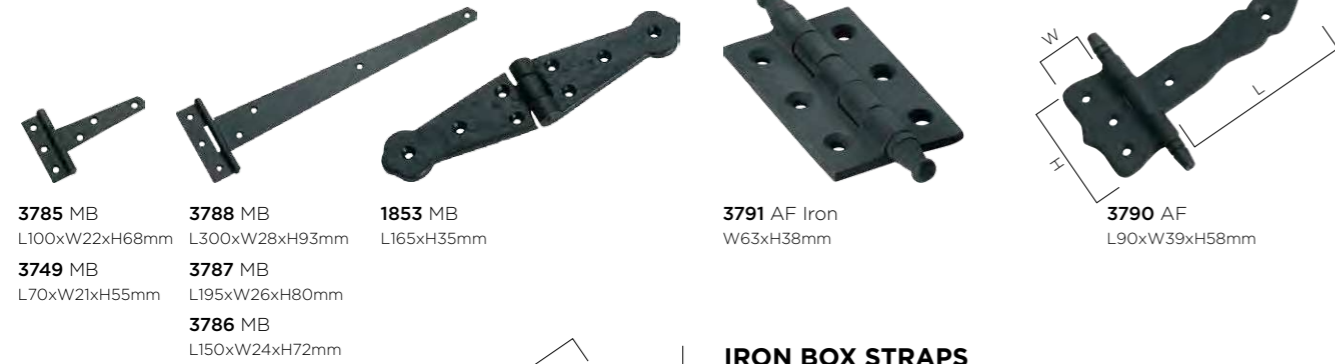

Trunk accessories

IRON HINGES

3785 MB
L100xW22xH68mm

3788 MB
L300xW28xH93mm

1853 MB
L165xH35mm

3791 AF Iron
W63xH38mm

3790 AF
L90xW39xH58mm

3749 MB
L70xW21xH55mm

3787 MB
L195xW26xH80mm

3786 MB
L150xW24xH72mm

IRON BOX STRAPS