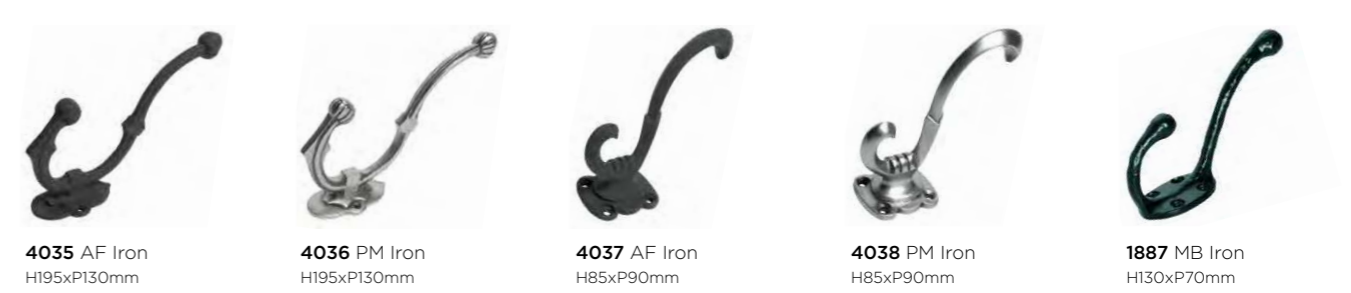

Hat & coat hooks