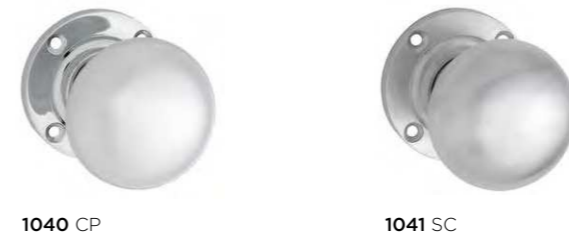

1020 PB   **0784** AB   **1030** AC   **0961** MB

1040 CP   **1041** SC