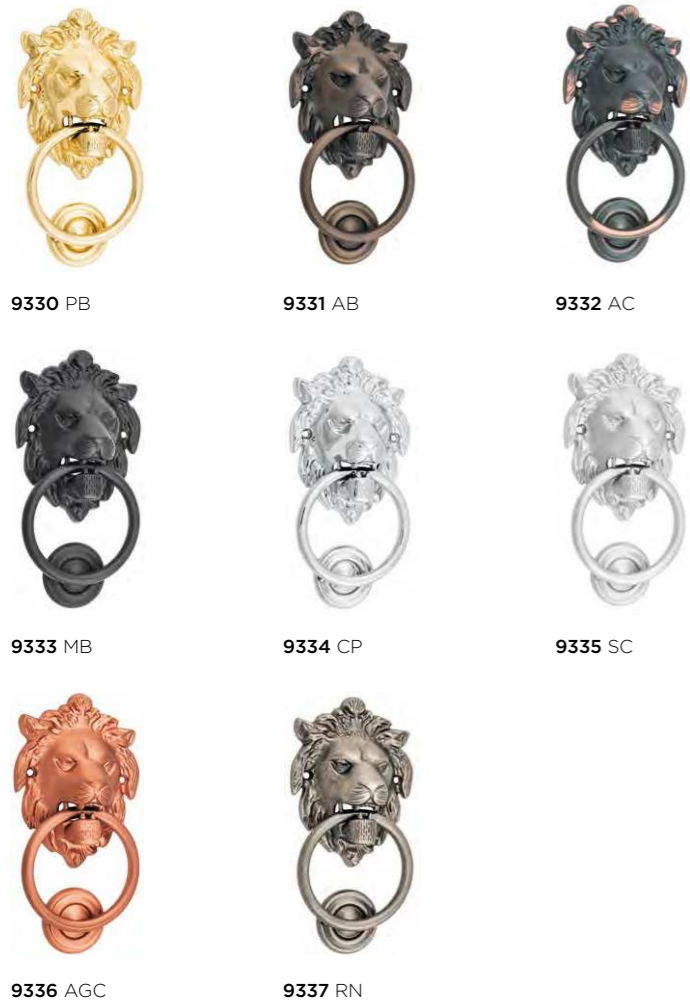

# Door knockers

**RING** (Rear fix, D100xP22xBP52mm)

**LION** (Face fix, D93mm, BP103x135mm, P55mm)

**SARLAT** (Concealed fix, H137xW115xP60mmxBP70mm)

**SIENA** (Concealed fix, D135xP60xBP70mm)