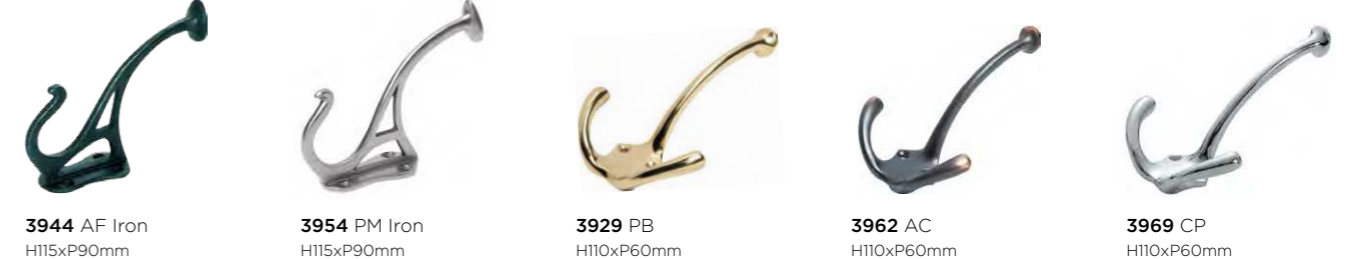

Hat & coat hooks