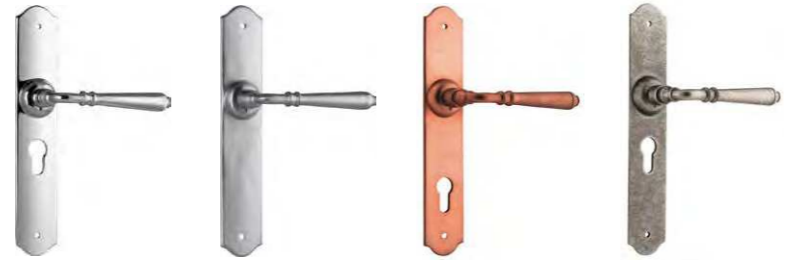

## REIMS (W40xH240xP70mm)

0774 AB Latch

- 0771 PB Latch  
0771E PB Euro  
0771E85 PB Euro  
0771P PB Privacy  
0772 PB Lock
- 0774 AB Latch  
0774E AB Euro  
0774E85 AB Euro  
**0774P** AB Privacy  
0775 AB Lock
- 0746 AC Latch  
0746E AC Euro  
0746E85 AC Euro  
0746P AC Privacy  
**0747** AC Lock
- 9620 MB Latch  
9620E MB Euro  
9620E85 MB Euro  
9620P MB Privacy  
9621 MB Lock